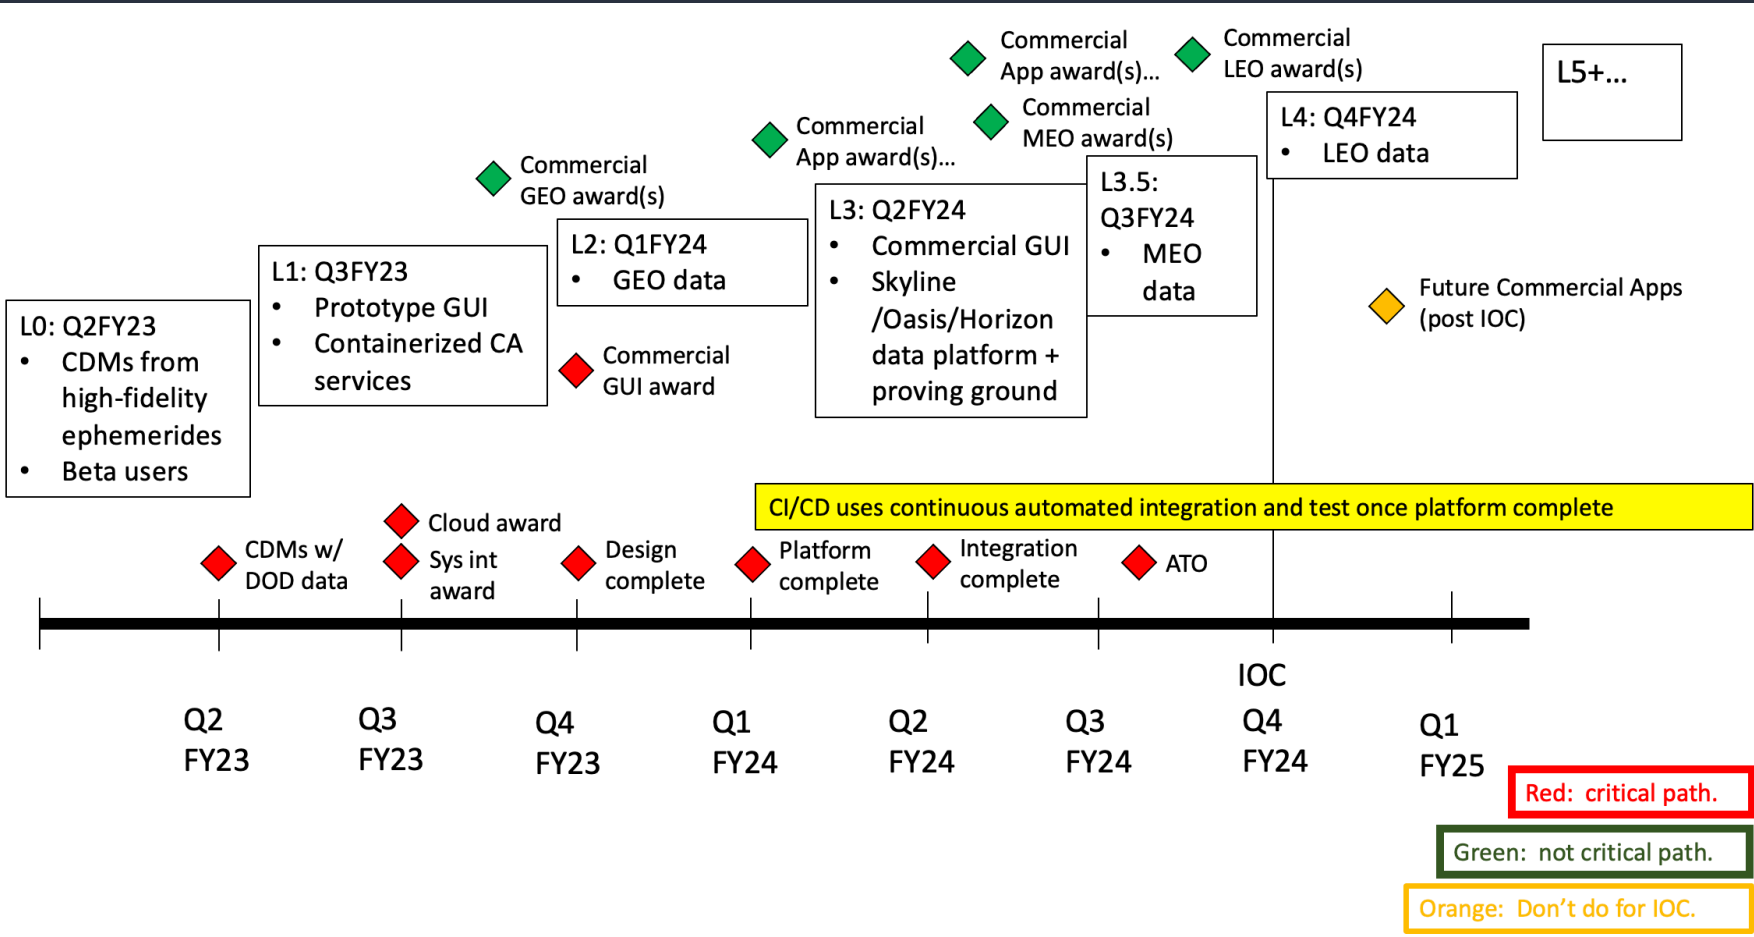

Presentation Services

- «ServiceSpecification» Rest API
- «ServiceSpecification» GUI
- «ServiceSpecification» Message Publication
- «ServiceSpecification» Data Products

Conjunction Analysis and Application Services

- «ServiceSpecification» Orbit Determination/Fusion
- «ServiceSpecification» Orbit Models
- «ServiceSpecification» Ephemeris Generation
- «ServiceSpecification» CA Screening
- «ServiceSpecification» CA Risk Assessment
- «ServiceSpecification» CA Mitigation Planning
- «ServiceSpecification» Data Policy/Rule Engine
- «ServiceSpecification» Data Integrity Monitoring
- «ServiceSpecification» SSA Mission Planning and Data Request

Data Services

- «ServiceSpecification» Data Ingest
- «ServiceSpecification» Data Conditioning
- «ServiceSpecification» Data Store/Retrieval

Software Services

- «ServiceSpecification» DevSecOps Pipeline and Orchestration
- «ServiceSpecification» Workflow Engine
- «ServiceSpecification» Load Balancer
- «ServiceSpecification» Container Image Management
- «ServiceSpecification» Cluster Manager
- «ServiceSpecification» Authorization / Authentication
- «ServiceSpecification» Visualization
- «ServiceSpecification» Container Orchestration
- «ServiceSpecification» Log Data Service

Infrastructure Services

- «ServiceSpecification» Computing
- «ServiceSpecification» Networking
- «ServiceSpecification» Security

Participants and Data Content

(1) Only participant and OSC can see data products; they are not shared with other participants.
 (2) Pc supplement is based on NASA algorithms for low relative velocity conjunctions and is used as a tasking list for observations of secondaries.